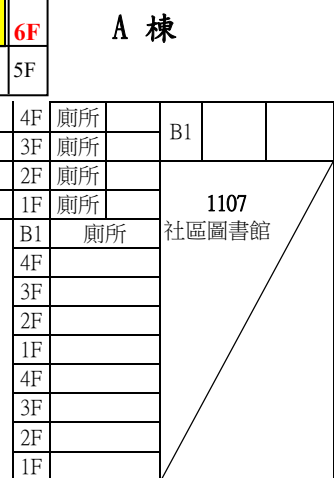

臺灣港務股份有限公司 115 年度新進從業人員甄試
三民家商 試場平面圖
高雄市左營區裕誠路 1102 號

裕誠幼稚園