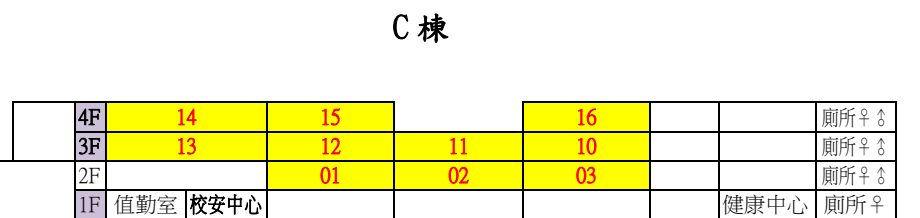

臺灣港務股份有限公司 115 年度新進從業人員甄試
三民家商 試場平面圖
高雄市左營區裕誠路 1102 號

裕誠幼稚園

服務台

前庭廣場

傳達室

學校大門

裕誠路